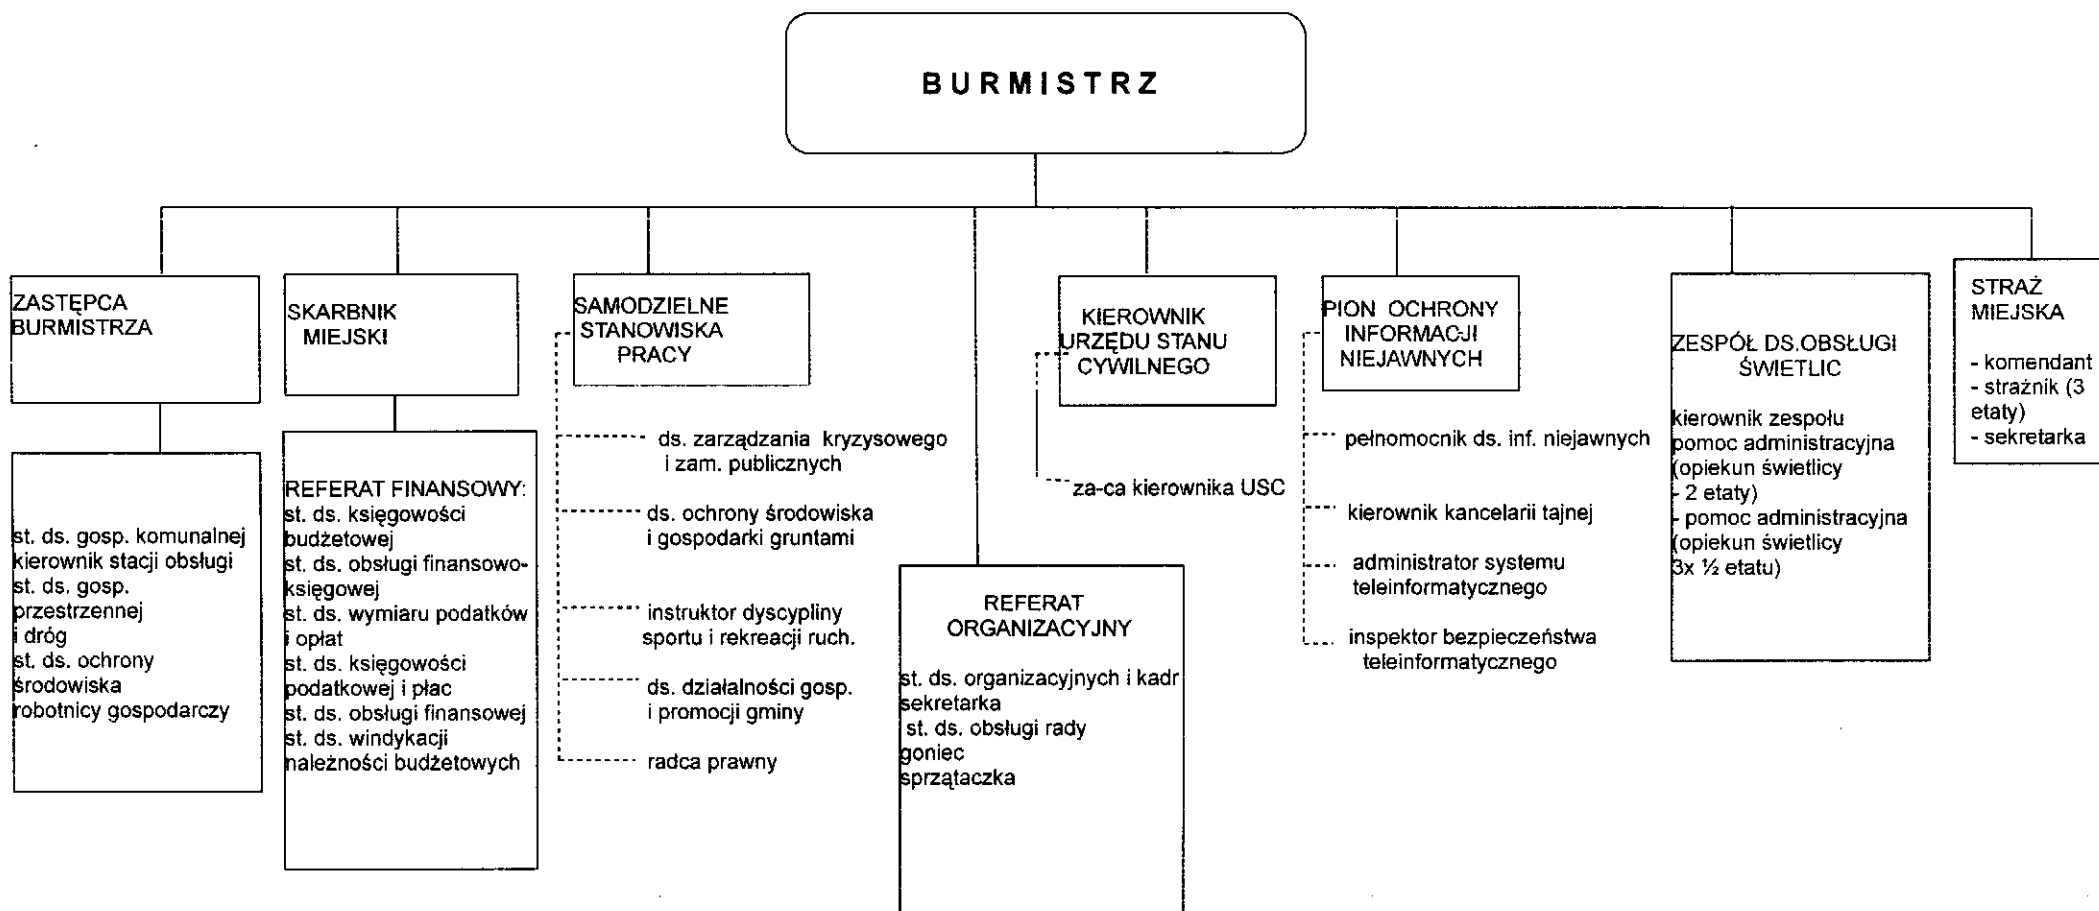

SCHEMAT ORGANIZACYJNY URZĘDU MIEJSKIEGO W SUCHANIU

BURMISTRZ

mgr inż. Stanisław Bodnar